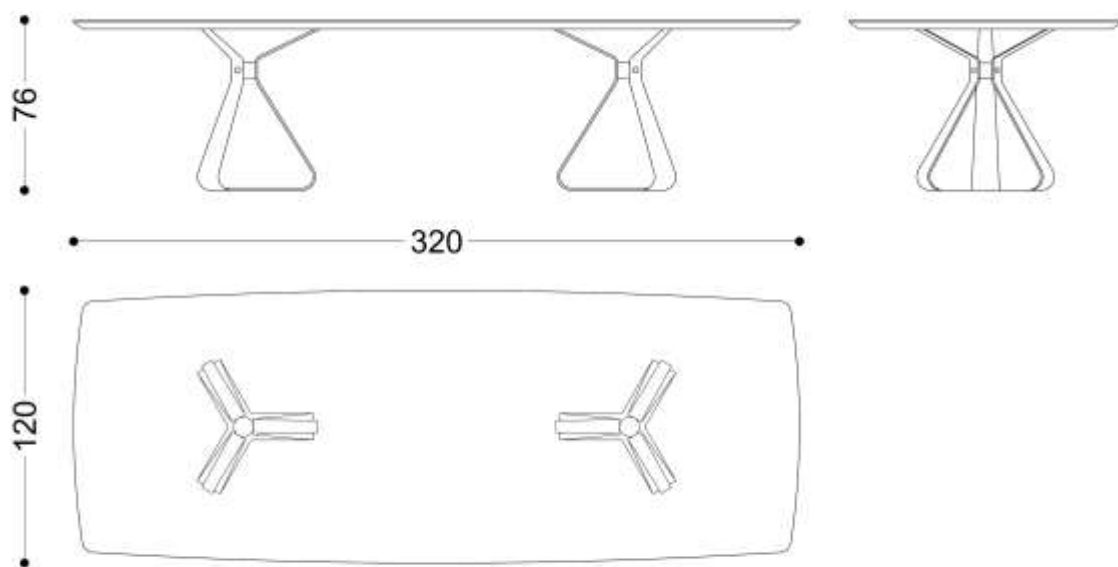

Mesa de Jantar

MESA DE JANTAR
CANELONES

BRETON